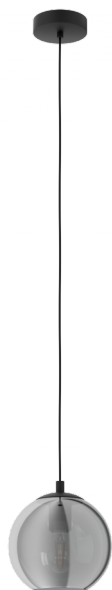

98651

ARISCANI

Általános információk

Anyag	98651
Típus	függeszték
Termékszegmens	Beltéri lámpa
Téma	egyéb/nem meghatározható

Méretek

Termék magassága (mm)	1100
Termék átmérője (mm)	200
Nettó súly	0,59 Kilogramm

Material & Colour

Burkolat anyaga	acél
Burkolat színe	fekete
Búra/ernyő anyaga	mattított üveg
Búra/ernyő színe	fekete-átlátszó

Functionality

Kapcsoló típusa	kapcsoló nélkül
Elem	Nem

98651

ARISCANI

Technikai adatok