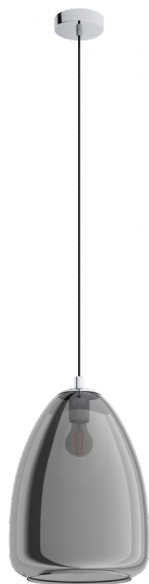

98614

ALOBRASE

Általános információk

Anyag	98614
Típus	függeszték
Termékszegmens	Beltéri lámpa
Téma	egyéb/nem meghatározható

Méretek

Termék magassága (mm)	1100
Termék átmérője (mm)	300
Nettó súly	1,87 Kilogramm

Material & Colour

Burkolat anyaga	acél
Burkolat színe	króm
Kábel színe	fekete
Búra/ernyő anyaga	mattított üveg
Búra/ernyő színe	fekete-átlátszó

Functionality

Kapcsoló típusa	kapcsoló nélkül
Elem	Nem

98614