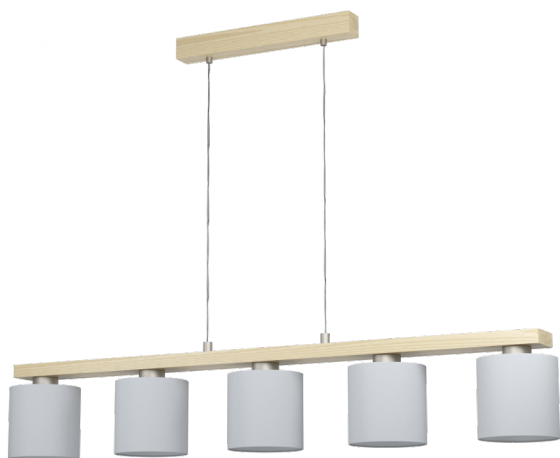

98591

CASTRALVO

Általános információk

Anyag	98591
Típus	függeszték
Termékszegmens	Beltéri lámpa
Téma	egyéb/nem meghatározható

Méretetek

Termék magassága (mm)	1100
Termék szélessége (mm)	150
Termék hossza (mm)	1210
Nettó súly	3,72 Kilogramm

Material & Colour

Burkolat anyaga	acél, fa
Burkolat színe	matt nikkell, barna
Kábel színe	átlátszó
Búra/ernyő anyaga	textil
Búra/ernyő színe	fehér

Functionality

Kapcsoló típusa	kapcsoló nélkül
Elem	Nem

98591