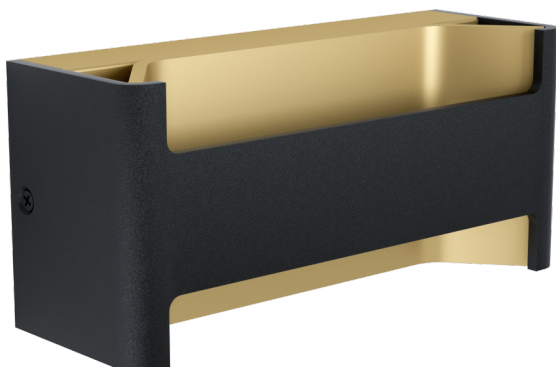

## Általános információk

Anyag	98545
Típus	fali lámpa
Termékszegmens	Beltéri lámpa
Téma	egyéb/nem meghatározható

## Méretetek

Termék magassága (mm)	100
Termék hossza (mm)	220
Nettó súly	0,94 Kilogramm
Termék kiállása (mm)	75

## Material & Colour

Burkolat anyaga	alumínium
Burkolat színe	fekete, arany
Búra/ernyő anyaga	műanyag
Búra/ernyő színe	átlátszó