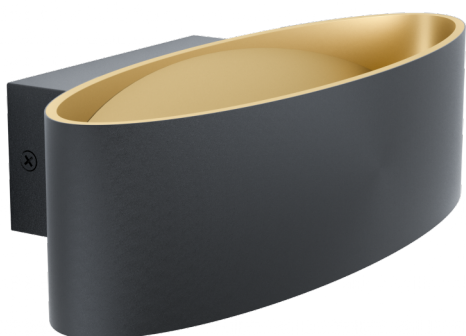

## MACCACARI

### Általános információk

Anyag	98542
Típus	fali lámpa
Termékszegmens	Beltéri lámpa
Téma	egyéb/nem meghatározható

### Méretek

Termék magassága (mm)	75
Termék hossza (mm)	270
Nettó súly	0,99 Kilogramm
Termék kiállása (mm)	130

### Material & Colour

Burkolat anyaga	alumínium, acél
Burkolat színe	fekete, arany
Búra/ernyő anyaga	műanyag
Búra/ernyő színe	átlátszó