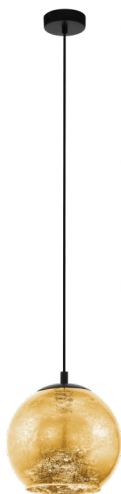

98523

ALBARACCIN

Általános információk

Anyag	98523
Típus	függeszték
Termékszegmens	Beltéri lámpa
Téma	egyéb/nem meghatározható

Méretek

Termék magassága (mm)	1100
Termék átmérője (mm)	270
Nettó súly	1,37 Kilogramm

Material & Colour

Burkolat anyaga	acél
Burkolat színe	fekete
Kábel színe	fekete textil kábel
Búra/ernyő anyaga	üveg
Búra/ernyő színe	arany színű

Functionality

Kapcsoló típusa	kapcsoló nélkül
Elem	Nem

98523