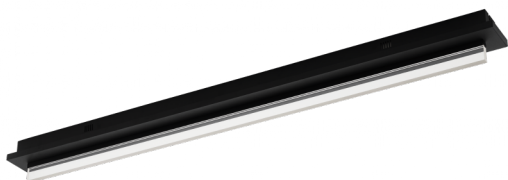

98494

SPADAFORA

Általános információk

Anyag	98494
Típus	mennyezeti lámpa
Termékszegmens	Beltéri lámpa
Téma	egyéb/nem meghatározható

Méretek

Termék magassága (mm)	100
Termék szélessége (mm)	80
Termék hossza (mm)	1160
Nettó súly	3,05 Kilogramm

Material & Colour

Burkolat anyaga	alumínium, acél
Burkolat színe	fekete
Búra/ernyő anyaga	műanyag
Búra/ernyő színe	átlátszó, fehér

Functionality

Kapcsoló típusa	kapcsoló nélkül
Funkció	LED nem cserélhető
Elem	Nem