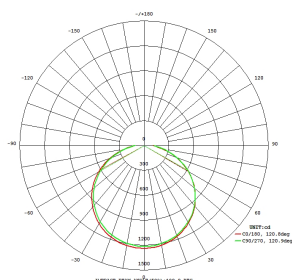

98446

FRANIA

Technikai adatok

IP védetség	IP20
Érintésvédelmi osztály	1
Hálózati feszültség	220-240V,50/60Hz
Dimmelhető	No
max. teljesítmény Wattban (1)	50W

Illuminant 1

Névleges élettartam (óra)	25000
Kapcsolási ciklus	15000
Lámpa mért teljesítménye (0,1 W-os pontossággal)	49.5000
Fényszíntolerancia (LED, SDCM)	<6

49.5W 5700l
m

Műszaki változtatások jogát fenntartjuk

2/2