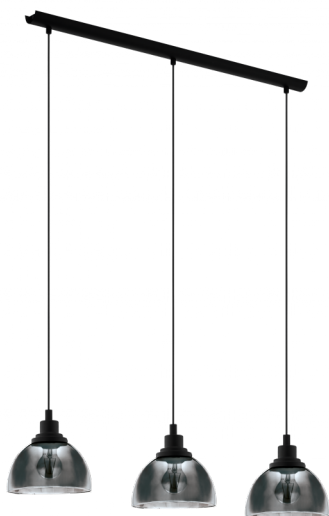

98384

BELESER

Általános információk

Anyag	98384
Típus	függeszték
Termékszegmens	Beltéri lámpa
Téma	egyéb/nem meghatározható

Méretek

Termék magassága (mm)	1100
Termék szélessége (mm)	205
Termék hossza (mm)	905
Nettó súly	1,8 Kilogramm

Material & Colour

Burkolat anyaga	acél
Burkolat színe	fekete
Kábel színe	fekete
Búra/ernyő anyaga	mattított üveg
Búra/ernyő színe	fekete-átlátszó

Functionality

Kapcsoló típusa	kapcsoló nélkül
Elem	Nem

98384