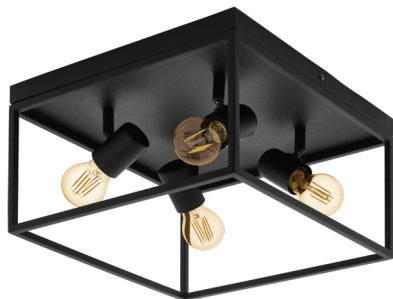

98334

SILENTINA

Általános információk

Anyag	98334
Típus	mennyezeti lámpa
Termékszegmens	Beltéri lámpa
Téma	egyéb/nem meghatározható

Méretek

Termék magassága (mm)	205
Termék szélessége (mm)	360
Termék hossza (mm)	360
Nettó súly	2,62 Kilogramm

Material & Colour

Burkolat anyaga	acél
Burkolat színe	fekete

Functionality

Kapcsoló típusa	kapcsoló nélkül
Elem	Nem

98334

SILENTINA

Technikai adatok

IP védetség	IP20
Érintésvédelmi osztály	1
Hálózati feszültség	220-240V,50/60Hz
Üzemi feszültség	220-240V,50/60Hz
max. teljesítmény Wattban (1)	4X40W

Illuminant 1

Fényforrás típusa	E27
Fényforrás tartozék-e (1)	Nem tartozék
Foglalat típusa (1),	E27

E27

4X40
W