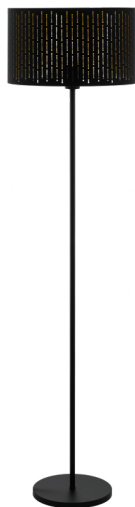

### Általános információk

Anyag	98315
Típus	állólámpa
Termékszegmens	Beltéri lámpa
Téma	textil-koncepció

### Méretek

Termék magassága (mm)	1510
Termék átmérője (mm)	380
Nettó súly	4,14 Kilogramm
Talpátmérő (mm)	250

### Material & Colour

Burkolat anyaga	acél
Burkolat színe	fekete
Kábel színe	fekete
Búra/ernyő anyaga	lyukasztott textil
Búra/ernyő színe	fekete, arany

### Functionality

Kapcsoló típusa	talpkapcsoló
Elem	Nem