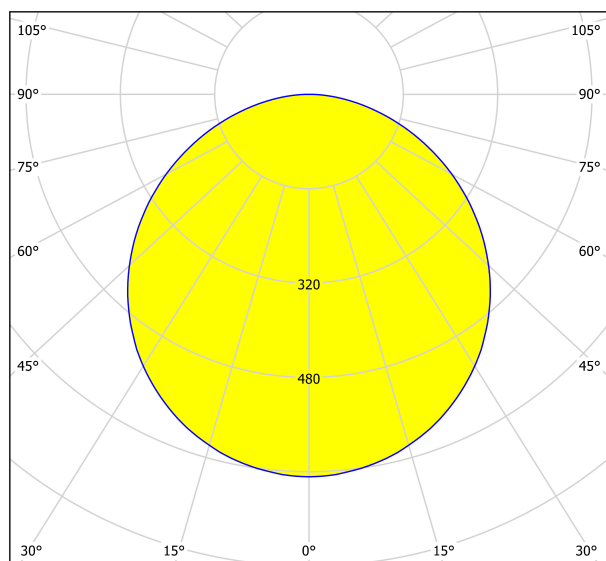

98208

SARSINA-A

Általános információk

Anyag	98208
Típus	mennyezeti lámpa
Termékszegmens	Beltéri lámpa
Téma	EGLO Access

Méretek

Termék magassága (mm)	50
Termék átmérője (mm)	450
Nettó súly	2,3 Kilogramm

Material & Colour

19.5W 2750lm
m

Műszaki változtatások jogát fenntartjuk

2/2