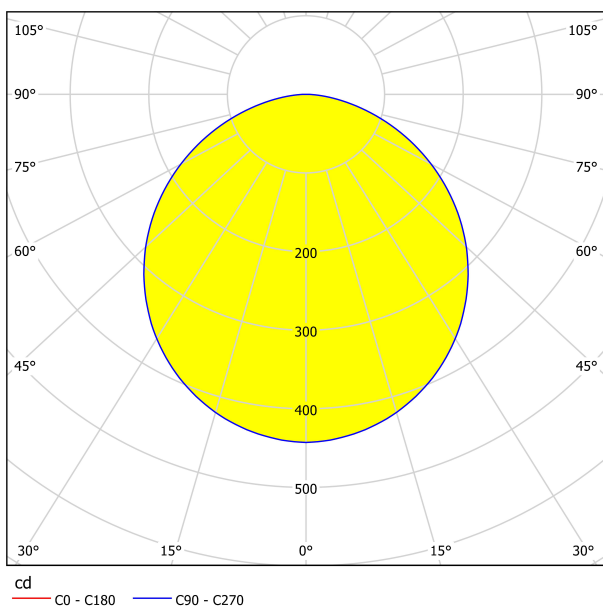

98207

SARSINA-A

Technikai adatok

IP védettség	IP20
Érintésvédelmi osztály	2
Hálózati feszültség	220-240V,50/60Hz
Dimmelhető	Yes
max. teljesítmény Wattban (1)	14W

Illuminant 1

Névleges élettartam (óra)	25000
Kapcsolási ciklus	15000
Lámpa mért teljesítménye (0,1 W-os pontossággal)	14
Fényszíntolerancia (LED, SDCM)	<6

Műszaki változtatások jogát fenntartjuk

2/2