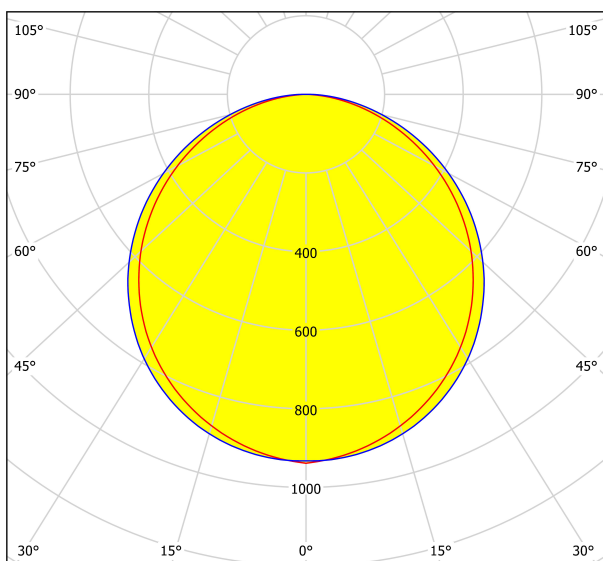

98206

SALOBRENA-A

Functionality

Kapcsoló típusa	kapcsoló nélkül
Funkció	távírányító tartozék LED nem cserélhető vezérlés távirányítóval színhőmérséklet szabályzás
Elem	Igen
Elem típusa	CR2032

Technikai adatok

IP védelem	IP20
Érintésvédelmi osztály	2
Hálózati feszültség	220-240V,50/60Hz
Dimmelhető	Yes
max. teljesítmény Wattban (1)	30W

Illuminant 1

Névleges élettartam (óra)	25000
Kapcsolási ciklus	15000
Lámpa mért teljesítménye (0,1 W-os pontossággal)	30
Fényszíntolerancia (LED, SDCM)	<6

Műszaki változtatások jogát fenntartjuk