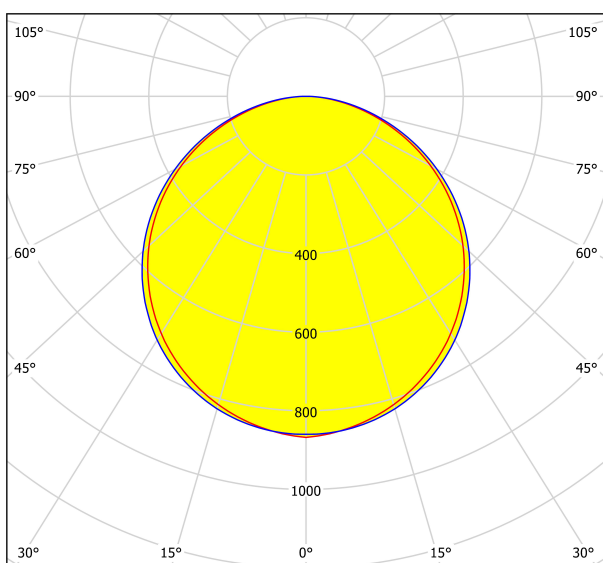

98205

SALOBRENA-A

Functionality

Kapcsoló típusa	kapcsoló nélkül
Funkció	távírányító tartozék LED nem cserélhető vezérlés távirányítóval színhőmérséklet szabályzás
Elem	Igen
Elem típusa	CR2032

Technikai adatok

IP védelem	IP20
Érintésvédelmi osztály	2
Hálózati feszültség	220-240V,50/60Hz
Dimmelhető	Yes
max. teljesítmény Wattban (1)	30W

Illuminant 1

Névleges élettartam (óra)	25000
Kapcsolási ciklus	15000
Lámpa mért teljesítménye (0,1 W-os pontossággal)	30
Fényszíntolerancia (LED, SDCM)	<6

Műszaki változtatások jogát fenntartjuk

2/2