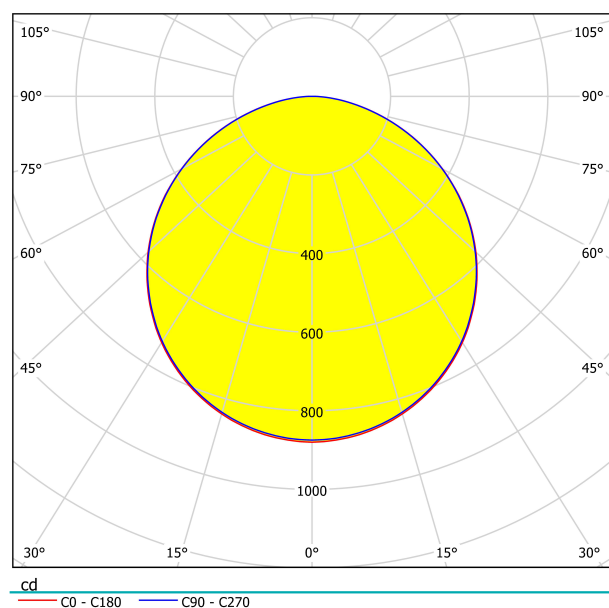

98203

SALOBRENA-A

Functionality

Kapcsoló típusa	kapcsoló nélkül
Funkció	távírányító tartozék LED nem cserélhető vezérlés távirányítóval színhőmérséklet szabályzás
Elem	Igen
Elem típusa	CR2032

Technikai adatok

IP védetség	IP20
Érintésvédelmi osztály	2
Hálózati feszültség	220-240V,50/60Hz
Dimmelhető	Yes
max. teljesítmény Wattban (1)	30W

Illuminant 1

Névleges élettartam (óra)	25000
Kapcsolási ciklus	15000
Lámpa mért teljesítménye (0,1 W-os pontossággal)	30
Fényszíntolerancia (LED, SDCM)	<6

Műszaki változtatások jogát fenntartjuk

2/2