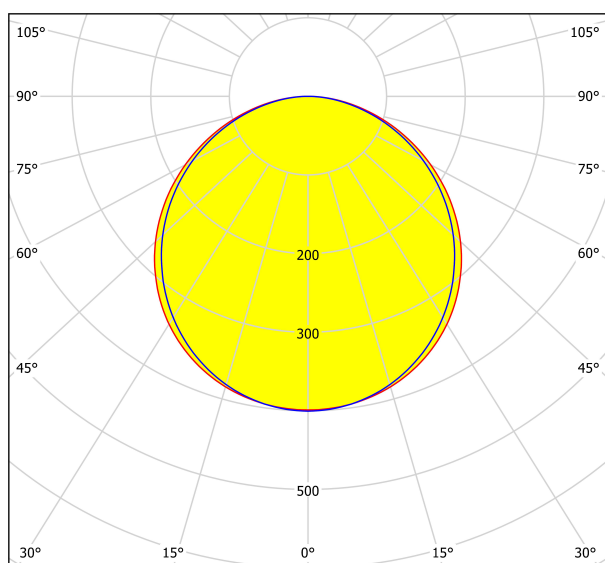

98201

SALOBRENA-A

Functionality

Kapcsoló típusa	kapcsoló nélkül
Funkció	távírányító tartozék LED nem cserélhető vezérlés távirányítóval színhőmérséklet szabályzás
Elem	Igen
Elem típusa	CR2032

Technikai adatok

IP védelem	IP20
Érintésvédelmi osztály	2
Hálózati feszültség	220-240V,50/60Hz
Dimmelhető	Yes
max. teljesítmény Wattban (1)	14W

Illuminant 1

Névleges élettartam (óra)	25000
Kapcsolási ciklus	15000
Lámpa mért teljesítménye (0,1 W-os pontossággal)	14
Fényszíntolerancia (LED, SDCM)	<6

cd
— C0 - C180 — C90 - C270

Műszaki változtatások jogát fenntartjuk

2/2