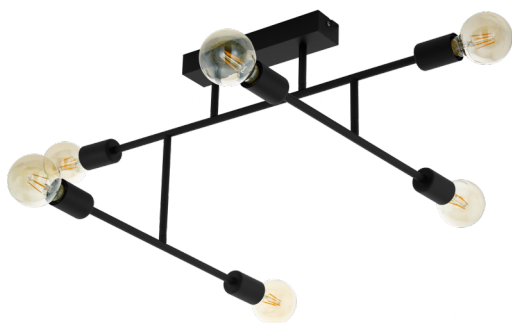

98034

BELSIANA

Általános információk

Anyag	98034
Típus	mennyezeti lámpa
Termékszegmens	Beltéri lámpa
Téma	egyéb/nem meghatározható

Méretek

Termék magassága (mm)	350
Termék szélessége (mm)	510
Termék hossza (mm)	890
Nettó súly	1,54 Kilogramm

Material & Colour

Burkolat anyaga	acél
Burkolat színe	fekete

Functionality

Kapcsoló típusa	kapcsoló nélkül
Elem	Nem

98034

BELSIANA

Technikai adatok

IP védetség	IP20
Érintésvédelmi osztály	1
Hálózati feszültség	220-240V,50/60Hz
Üzemi feszültség	220-240V,50/60Hz
max. teljesítmény Wattban (1)	6X40W

Illuminant 1

Fényforrás típusa	E27
Fényforrás tartozék-e (1)	Nem tartozék
Foglalat típusa (1),	E27

E27

6X40
W