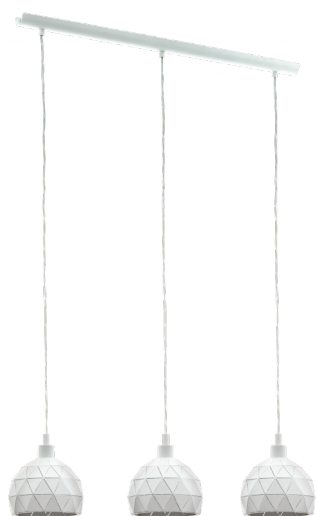

97857

ROCCAFORTE

Általános információk

Anyag	97857
Típus	függeszték
Termékszegmens	Beltéri lámpa
Téma	egyéb/nem meghatározható

Méretek

Termék magassága (mm)	1100
Termék szélessége (mm)	170
Termék hossza (mm)	750
Nettó súly	2,04 Kilogramm
Mennyezeti takaróelem hossza (mm)	710
Mennyezeti takaróelem szélessége (mm)	48
Mennyezeti takaróelem magassága (mm)	24

Material & Colour

Burkolat anyaga	acél
Burkolat színe	fehér
Kábel színe	átlátszó

Functionality

Kapcsoló típusa	kapcsoló nélkül
Elem	Nem

97857

ROCCAFORTE

Technikai adatok

IP védetség	IP20
Érintésvédelmi osztály	1
Hálózati feszültség	220-240V,50/60Hz
Üzemi feszültség	220-240V,50/60Hz
max. teljesítmény Wattban (1)	3X40W

Illuminant 1

Fényforrás típusa	E14
Fényforrás tartozék-e (1)	Nem tartozék
Foglalat típusa (1),	E14

E14

3X40
W