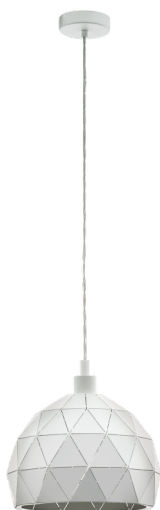

### Általános információk

Anyag	97854
Típus	függeszték
Termékszegmens	Beltéri lámpa
Téma	egyéb/nem meghatározható

### Méretek

Termék magassága (mm)	1100
Termék átmérője (mm)	300
Nettó súly	1,46 Kilogramm

### Material & Colour

Burkolat anyaga	acél
Burkolat színe	fehér
Kábel színe	átlátszó