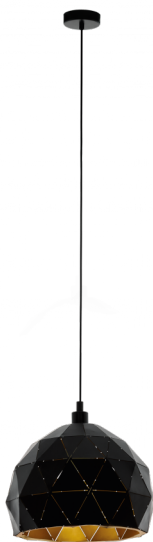

97845

ROCCAFORTE

Általános információk

Anyag	97845
Típus	függeszték
Termékszegmens	Beltéri lámpa
Téma	egyéb/nem meghatározható

Méretek

Termék magassága (mm)	1100
Termék átmérője (mm)	300
Nettó súly	1,46 Kilogramm

Material & Colour

Burkolat anyaga	acél
Burkolat színe	fekete, arany
Kábel színe	fekete

Functionality

Kapcsoló típusa	kapcsoló nélkül
Elem	Nem

97845

ROCCAFORTE

Technikai adatok

IP védetség	IP20
Érintésvédelmi osztály	2
Hálózati feszültség	220-240V,50/60Hz
Üzemi feszültség	220-240V,50/60Hz
max. teljesítmény Wattban (1)	1X60W