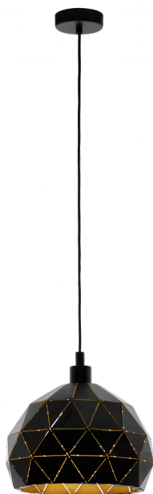

### Általános információk

Anyag	97841
Típus	függeszték
Termékszegmens	Beltéri lámpa
Téma	egyéb/nem meghatározható

### Material & Colour

Burkolat anyaga	acél
Burkolat színe	fekete, arany
Kábel színe	fekete