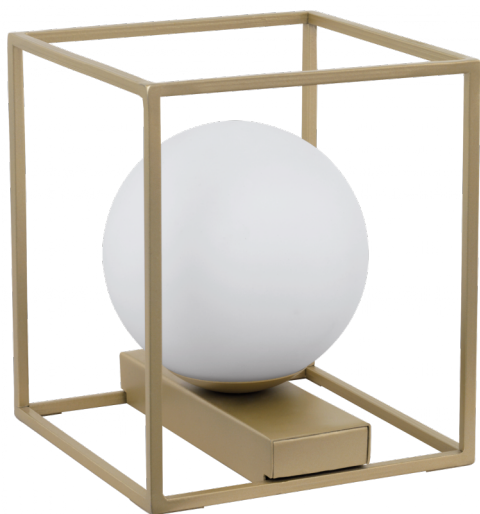

97794

VALLASPRA

Általános információk

Anyag	97794
Típus	asztali lámpa
Termékszegmens	Beltéri lámpa
Téma	egyéb/nem meghatározható

Méretek

Termék magassága (mm)	190
Termék szélessége (mm)	165
Termék hossza (mm)	165
Nettó súly	1,05 Kilogramm

Material & Colour

Burkolat anyaga	acél
Burkolat színe	pezsgőszínű
Kábel színe	átlátszó
Búra/ernyő anyaga	opál üveg
Búra/ernyő színe	fehér

Functionality

Kapcsoló típusa	zsinórkapcsoló
Elem	Nem

97794

VALLASPRA