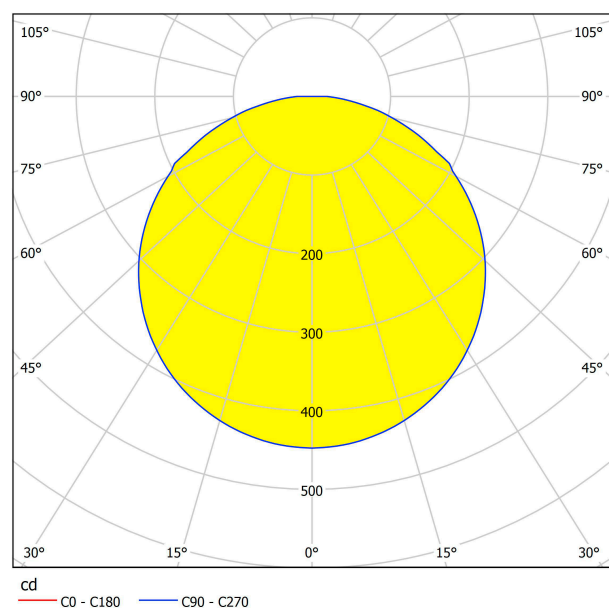

97778

ROMAO 3

Technikai adatok

IP védetség	IP20
Érintésvédelmi osztály	1
Hálózati feszültség	220-240V,50/60Hz
Üzemi feszültség	220-240V,50/60Hz
Dimmelhető	Yes
max. teljesítmény Wattban (1)	40W

Illuminant 1

Foglalat típusa (1),	LED
Fényforrás típusa	LED
Fényforrás tartozék-e (1)	Tartozék
Névleges élettartam (óra)	25000
Kapcsolási ciklus	15000
Dimmelhető	Yes
Funkció	távírányító tartozék LED nem cserélhető vezérlés távirányítóval színhőmérséklet szabályzás
Lámpa mért teljesítménye (0,1 W-os pontossággal)	40
Fényszíntolerancia (LED, SDCM)	<6

Műszaki változtatások jogát fenntartjuk

2/2