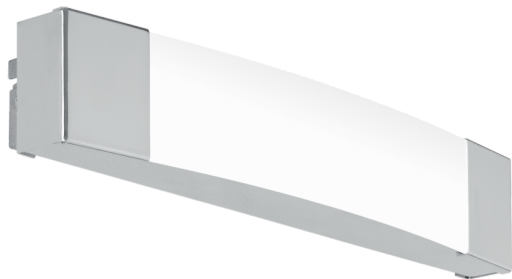

97718

SIDERNO

Általános információk

Anyag	97718
Típus	tükörvilágító
Termékszegmens	Beltéri lámpa
Téma	Fürdő

Méretek

Termék szélessége (mm)	60
Termék hossza (mm)	350
Nettó súly	0,83 Kilogramm
Termék kiállása (mm)	55

Material & Colour

Burkolat anyaga	acél
Burkolat színe	króm
Búra/ernyő anyaga	műanyag
Búra/ernyő színe	szatinált

Functionality

Kapcsoló típusa	kapcsoló nélkül
Funkció	LED nem cserélhető
Elem	Nem

97718

SIDERNO