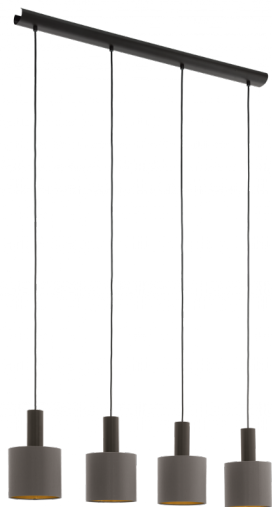

97685

CONCESSA 1

Általános információk

Anyag	97685
Típus	függeszték
Termékszegmens	Beltéri lámpa
Téma	textil-koncepció

Méretetek

Termék magassága (mm)	1500
Termék szélessége (mm)	160
Termék hossza (mm)	940
Nettó súly	3,49 Kilogramm

Material & Colour

Burkolat anyaga	acél
Burkolat színe	sötétbarna
Búra/ernyő anyaga	textil
Búra/ernyő színe	cappuccino, arany

Functionality

Kapcsoló típusa	kapcsoló nélkül
Elem	Nem

97685

CONCESSA 1

Technikai adatok