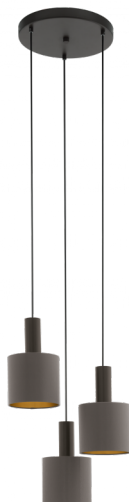

97684 CONCESSA 1

Általános információk

Anyag	97684
Típus	függeszték
Termékszegmens	Beltéri lámpa
Téma	textil-konceptió

Méretek

Termék magassága (mm)	1500
Termék átmérője (mm)	420
Nettó súly	2,42 Kilogramm

Material & Colour

Burkolat anyaga	acél
Burkolat színe	sötétbarna
Búra/ernyő anyaga	textil
Búra/ernyő színe	cappuccino, arany

Functionality

Kapcsoló típusa	kapcsoló nélkül
Elem	Nem

97684

CONCESSA 1

Technikai adatok