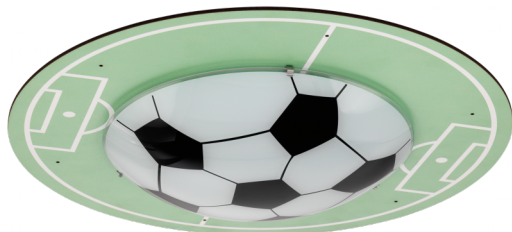

97667

TABARA

Általános információk

Anyag	97667
Típus	mennyezeti lámpa
Termékszegmens	Beltéri lámpa
Téma	Gyerek

Méretek

Termék magassága (mm)	80
Termék átmérője (mm)	400
Nettó súly	0,81 Kilogramm

Material & Colour

Burkolat anyaga	fa, acél
Burkolat színe	zöld, fehér
Búra/ernyő anyaga	szatinált üveg
Búra/ernyő színe	focilabda mintás

Functionality

Kapcsoló típusa	kapcsoló nélkül
Elem	Nem

97667

TABARA

Technikai adatok

IP védetség	IP20
Érintésvédelmi osztály	1
Hálózati feszültség	220-240V,50/60Hz
Üzemi feszültség	220-240V,50/60Hz
max. teljesítmény Wattban (1)	1X60W

Illuminant 1

Fényforrás típusa	E27
Fényforrás tartozék-e (1)	Nem tartozék
Foglalat típusa (1),	E27

E27

1X60
W