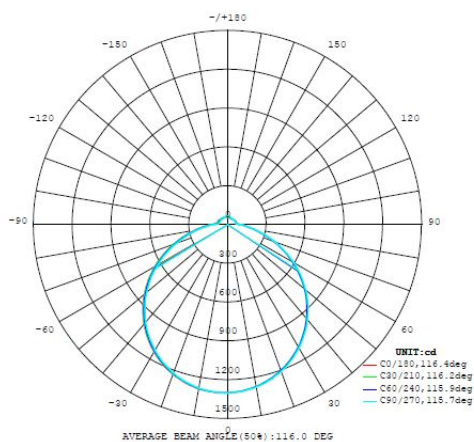

97528 GIRON

Technikai adatok

IP védettség	IP20
Érintésvédelmi osztály	1
Hálózati feszültség	220-240V,50/60Hz
Dimmelhető	Yes
max. teljesítmény Wattban (1)	80W

Illuminant 1

Foglalat típusa (1),	LED
Fényforrás típusa	LED
Fényforrás tartozék-e (1)	Tartozék
Névleges élettartam (óra)	25000
Kapcsolási ciklus	15000
Dimmelhető	Yes
Funkció	távírányító tartozék LED nem cserélhető vezérlés távirányítóval színhőmérséklet szabályzás
Lámpa mért teljesítménye (0,1 W-os pontossággal)	80
Fényszíntolerancia (LED, SDCM)	<6

80W 7800lm
m

Műszaki változtatások jogát fenntartjuk

2/2