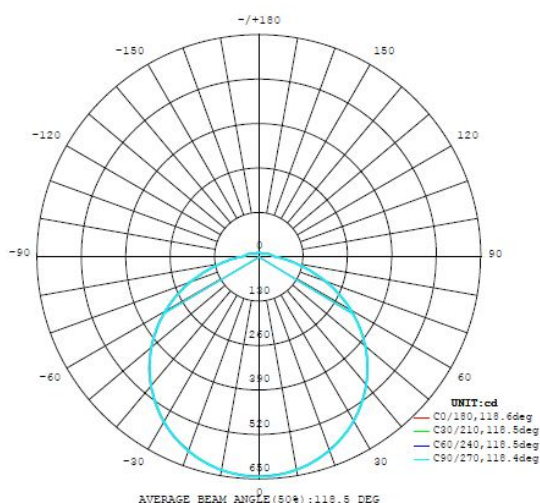

97526 GIRON

Technikai adatok

IP védetség	IP20
Érintésvédelmi osztály	1
Hálózati feszültség	220-240V,50/60Hz
Dimmelhető	Yes
max. teljesítmény Wattban (1)	40W

Illuminant 1

Foglalat típusa (1),	LED
Fényforrás típusa	LED
Fényforrás tartozék-e (1)	Tartozék
Névleges élettartam (óra)	25000
Kapcsolási ciklus	15000
Dimmelhető	Yes
Funkció	távírányító tartozék LED nem cserélhető vezérlés távírányítóval színhőmérséklet szabályzás
Lámpa mért teljesítménye (0,1 W-os pontossággal)	40
Fényszíntolerancia (LED, SDCM)	<6

40W 4000lm
m

Műszaki változtatások jogát fenntartjuk

2/2