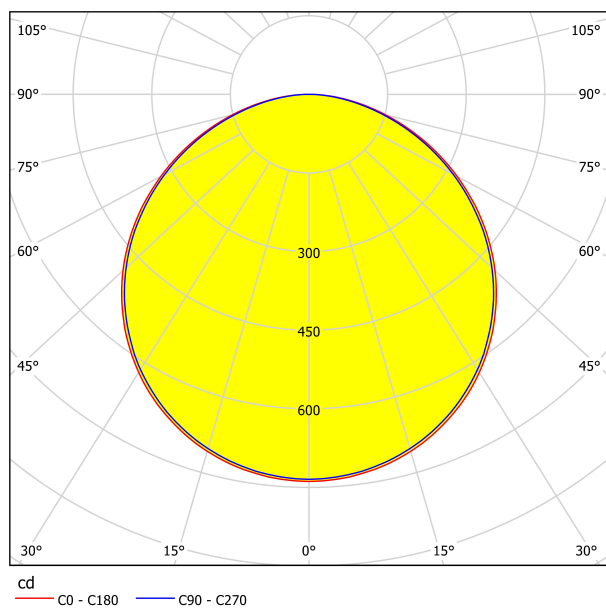

97502

SARSINA

Technikai adatok

IP védetség	IP20
Érintésvédelmi osztály	2
Hálózati feszültség	220-240V,50/60Hz
Dimmelhető	Yes
max. teljesítmény Wattban (1)	28W

Illuminant 1

Névleges élettartam (óra)	25000
Kapcsolási ciklus	15000
Lámpa mért teljesítménye (0,1 W-os pontossággal)	28
Fényszíntolerancia (LED, SDCM)	<6

Műszaki változtatások jogát fenntartjuk

2/2