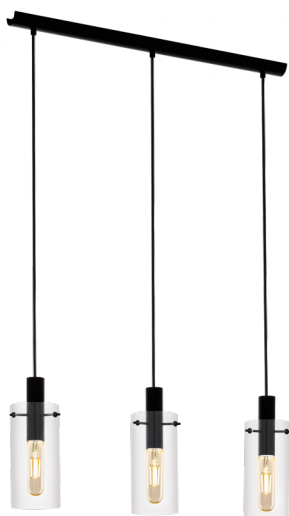

97367

MONTEFINO

Általános információk

Anyag	97367
Típus	függeszték
Termékszegmens	Beltéri lámpa
Téma	egyéb/nem meghatározható

Méretek

Termék magassága (mm)	1100
Termék szélessége (mm)	110
Termék hossza (mm)	730
Nettó súly	2,35 Kilogramm
Mennyezeti takaróelem hossza (mm)	710
Mennyezeti takaróelem szélessége (mm)	48
Mennyezeti takaróelem magassága (mm)	24

Material & Colour

Burkolat anyaga	acél
Burkolat színe	fekete
Búra/ernyő anyaga	üveg
Búra/ernyő színe	átlátszó

Functionality

Kapcsoló típusa	kapcsoló nélkül
Elem	Nem

97367

MONTEFINO

Technikai adatok

IP védetség	IP20
Érintésvédelmi osztály	1
Hálózati feszültség	220-240V,50/60Hz
Üzemi feszültség	220-240V,50/60Hz
max. teljesítmény Wattban (1)	3X60W

Illuminant 1

Fényforrás típusa	E27
Fényforrás tartozék-e (1)	Nem tartozék
Foglalat típusa (1),	E27

E27

3X60
W