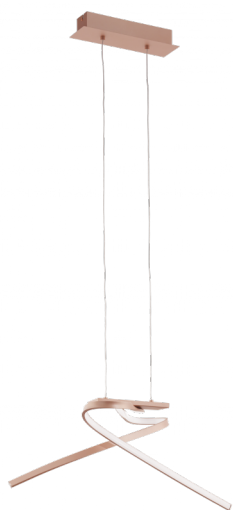

97362

PALOZZA

Általános információk

Anyag	97362
Típus	függeszték
Termékszegmens	Beltéri lámpa
Téma	egyéb/nem meghatározható

Méretek

Termék magassága (mm)	1100
Termék szélessége (mm)	315
Termék hossza (mm)	705
Nettó súly	0,93 Kilogramm

Material & Colour

Burkolat anyaga	alumínium
Burkolat színe	vörös arany
Búra/ernyő anyaga	műanyag
Búra/ernyő színe	fehér

Functionality

Kapcsoló típusa	kapcsoló nélkül
Funkció	LED nem cserélhető
Elem	Nem

97362