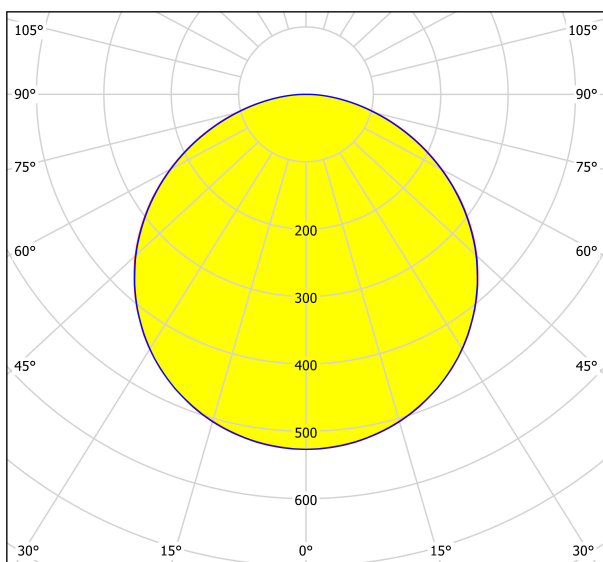

97269

FUEVA 1

Technikai adatok

IP védettség	IP20
Érintésvédelmi osztály	2
Hálózati feszültség	220-240V,50/60Hz
Dimmelhető	No
max. teljesítmény Wattban (1)	22W

Illuminant 1

Foglalat típusa (1),	LED
Fényforrás típusa	LED
Fényforrás tartozék-e (1)	Tartozék
Lumen	2600
Kelvin	4000 K
Világos szín kész	WHITE
Energiahatékonysági osztály	F
Dimmelhető	No
Funkció	LED nem cserélhető

22W 2600lm

m

— C0 - C180 — C90 - C270

Műszaki változtatások jogát fenntartjuk

2/2