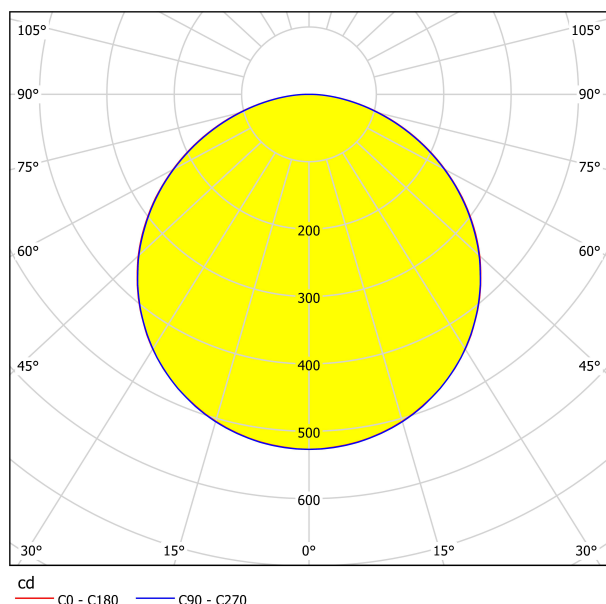

97268

FUEVA 1

Technikai adatok

IP védetség	IP20
Érintésvédelmi osztály	2
Hálózati feszültség	220-240V,50/60Hz
Dimmelhető	No
max. teljesítmény Wattban (1)	22W

Illuminant 1

Foglalat típusa (1),	LED
Fényforrás típusa	LED
Fényforrás tartozék-e (1)	Tartozék
Lumen	2600
Kelvin	4000 K
Világos szín kész	WHITE
Energiahatékonysági osztály	F
Dimmelhető	No
Funkció	LED nem cserélhető

Műszaki változtatások jogát fenntartjuk

2/2