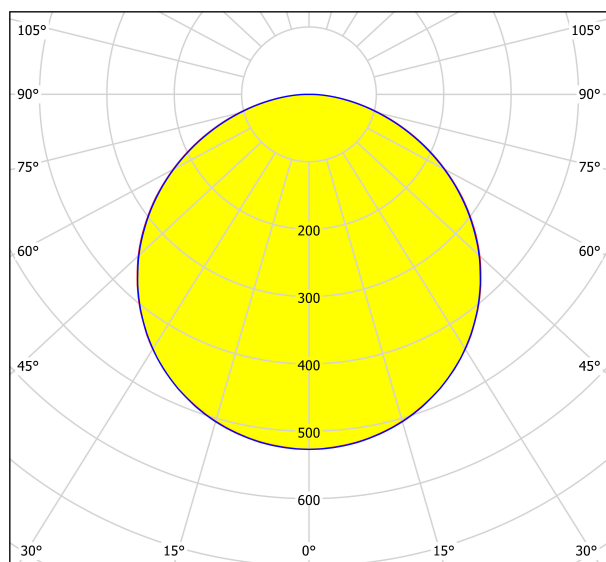

97266

FUEVA 1

Technikai adatok

IP védetség	IP20
Érintésvédelmi osztály	2
Hálózati feszültség	220-240V,50/60Hz
Dimmelhető	No
max. teljesítmény Wattban (1)	22,3W

Illuminant 1

Foglalat típusa (1),	LED
Fényforrás típusa	LED
Fényforrás tartozék-e (1)	Tartozék
Lumen	2600
Kelvin	4000 K
Világos szín kész	WHITE
Energiahatékonysági osztály	F
Dimmelhető	No
Funkció	LED nem cserélhető

22,3W 2600lm
m

Műszaki változtatások jogát fenntartjuk

2/2