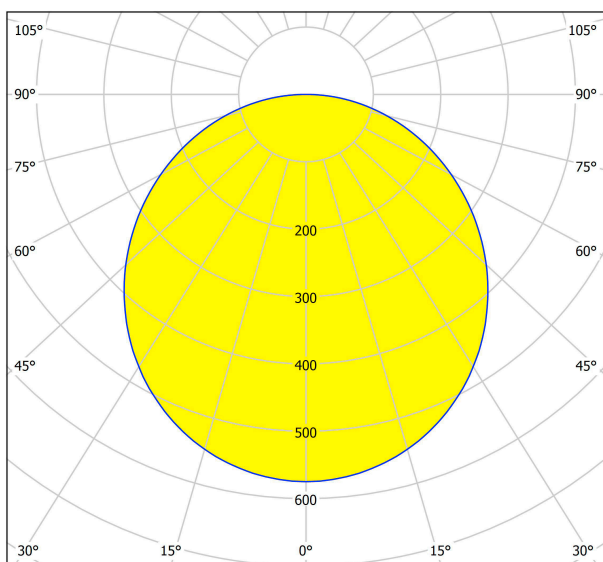

97262

FUEVA 1

Technikai adatok

IP védettség	IP20
Érintésvédelmi osztály	2
Hálózati feszültség	220-240V,50/60Hz
Dimmelhető	No
max. teljesítmény Wattban (1)	22,3W

Illuminant 1

Foglalat típusa (1),	LED
Fényforrás típusa	LED
Fényforrás tartozék-e (1)	Tartozék
Lumen	2500
Kelvin	3000 K
Világos szín kész	WARM WHITE
Energiahatékonysági osztály	F
Dimmelhető	No
Funkció	LED nem cserélhető

22,3W 2500l
m

cd
— C0 - C180 — C90 - C270

Műszaki változtatások jogát fenntartjuk

2/2