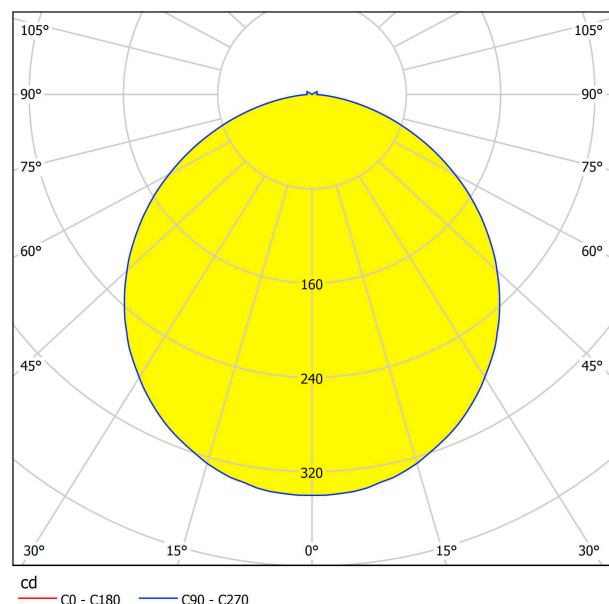

96538

PALOMARO 1

Technikai adatok

IP védetség	IP20
Érintésvédelmi osztály	2
Hálózati feszültség	220-240V,50/60Hz
Dimmelhető	Yes
max. teljesítmény Wattban (1)	18W
dimnable	Yes
Voltage	220-240V 50/60Hz
U out	17-29V
I out	700mA
Hz	100Hz

Illuminant 1

Névleges élettartam (óra)	25000
Kapcsolási ciklus	15000
Lámpa mért teljesítménye (0,1 W-os pontossággal)	18
Fényszíntolerancia (LED, SDCM)	<6

Műszaki változtatások jogát fenntartjuk

2/2