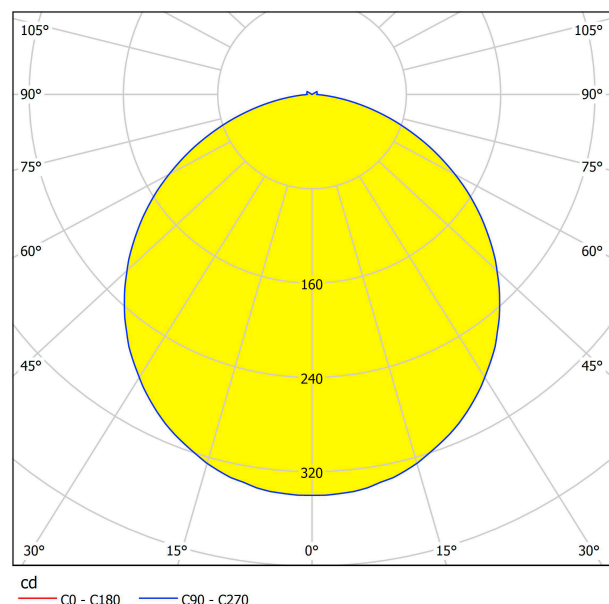

96537

PALOMARO 1

Technikai adatok

IP védetség	IP20
Érintésvédelmi osztály	2
Hálózati feszültség	220-240V,50/60Hz
Dimmelhető	Yes
max. teljesítmény Wattban (1)	18W
dimnable	Yes
Voltage	220-240V 50/60Hz
U out	17-29V
I out	700mA
Hz	100Hz

Illuminant 1

Névleges élettartam (óra)	25000
Kapcsolási ciklus	15000
Lámpa mért teljesítménye (0,1 W-os pontossággal)	18
Fényszíntolerancia (LED, SDCM)	<6

Műszaki változtatások jogát fenntartjuk

2/2