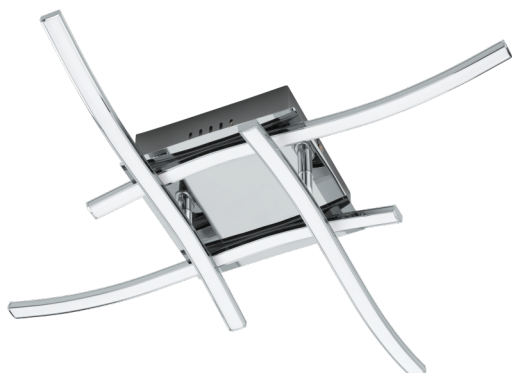

96327 VALMORA

Általános információk

Anyag	96327
Típus	mennyezeti lámpa
Termékszegmens	Beltéri lámpa
Téma	egyéb/nem meghatározható

Méretek

Termék magassága (mm)	105
Termék szélessége (mm)	560
Termék hossza (mm)	560
Nettó súly	1,13 Kilogramm

Material & Colour

Burkolat anyaga	alumínium
Burkolat színe	króm
Búra/ernyő anyaga	műanyag
Búra/ernyő színe	fehér

Functionality

Kapcsoló típusa	kapcsoló nélkül
Funkció	LED nem cserélhető
Elem	Nem

Technikai adatok