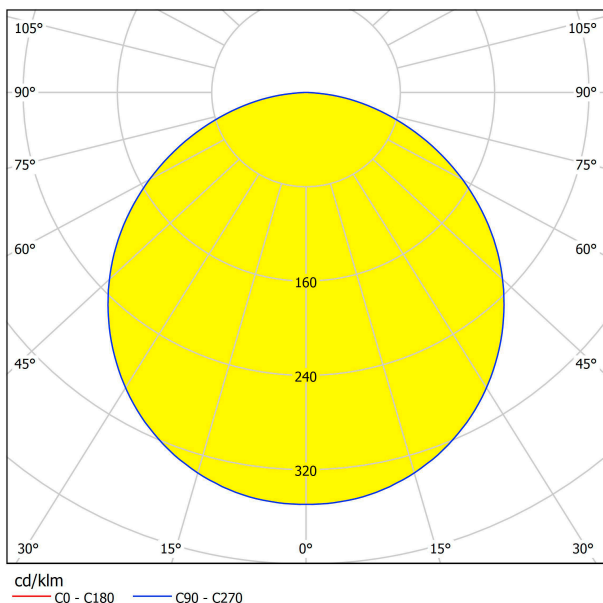

96154

SALOBRENA 1

Technikai adatok

IP védetség	IP20
Érintésvédelmi osztály	2
Hálózati feszültség	220-240V,50/60Hz
Dimmelhető	No
max. teljesítmény Wattban (1)	40W

Illuminant 1

Foglalat típusa (1),	LED
Fényforrás típusa	LED
Fényforrás tartozék-e (1)	Tartozék
Lumen with Cover	3400
Névleges élettartam (óra)	25000
Kapcsolási ciklus	15000
Dimmelhető	No
Funkció	LED nem cserélhető
Lámpa mért teljesítménye (0,1 W-os pontossággal)	40
Fényszíntolerancia (LED, SDCM)	<6

Műszaki változtatások jogát fenntartjuk

2/2