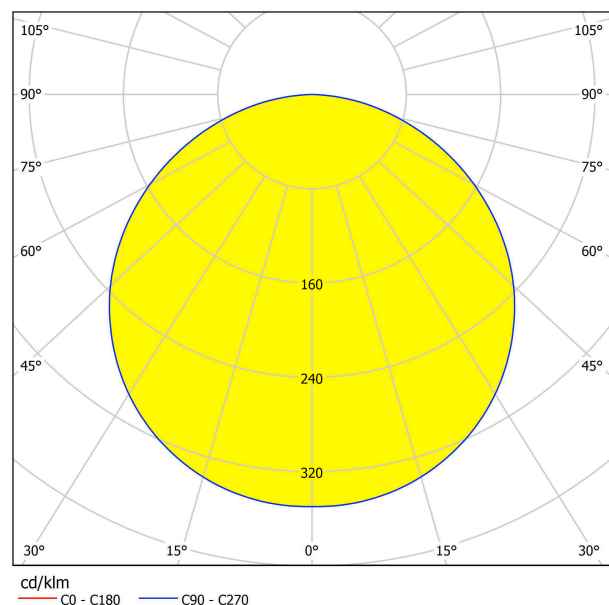

96153

SALOBRENA 1

Technikai adatok

IP védetség	IP20
Érintésvédelmi osztály	2
Hálózati feszültség	220-240V,50/60Hz
Dimmelhető	No
max. teljesítmény Wattban (1)	40W

Illuminant 1

Foglalat típusa (1),	LED
Fényforrás típusa	LED
Fényforrás tartozék-e (1)	Tartozék
Lumen with Cover	3400
Névleges élettartam (óra)	25000
Kapcsolási ciklus	15000
Dimmelhető	No
Funkció	LED nem cserélhető
Lámpa mért teljesítménye (0,1 W-os pontossággal)	40
Fényszíntolerancia (LED, SDCM)	<6

Műszaki változtatások jogát fenntartjuk

2/2