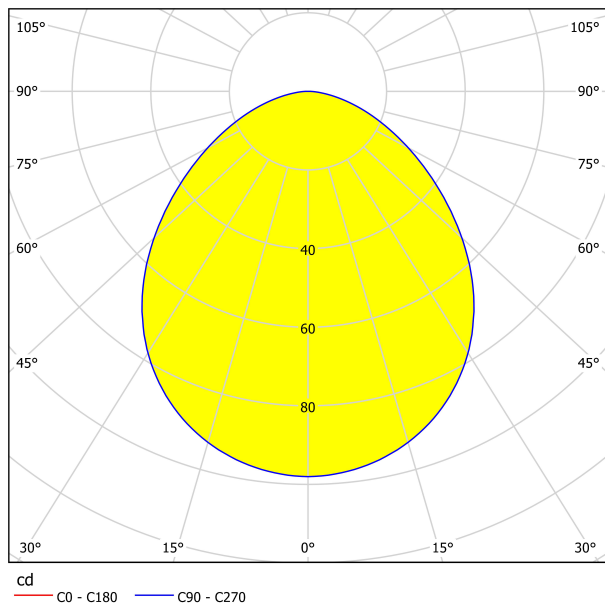

95851

PINEDA

Technikai adatok

IP védetség	IP20
Érintésvédelmi osztály	2
Hálózati feszültség	220-230V,50/60Hz
Üzemi feszültség	220-230V,50/60Hz
Dimmelhető	No
max. teljesítmény Wattban (1)	3X6W

Illuminant 1

Foglalat típusa (1),	LED
Fényforrás típusa	LED
Fényforrás tartozék-e (1)	Tartozék
Névleges élettartam (óra)	25000
Kapcsolási ciklus	15000
Lámpa mért teljesítménye (0,1 W-os pontossággal)	6
Fényszíntolerancia (LED, SDCM)	<6

Műszaki változtatások jogát fenntartjuk

2/2