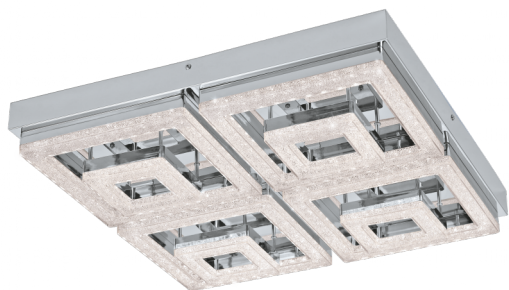

### Általános információk

Anyag	95661
Típus	mennyezeti lámpa
Termékszegmens	Beltéri lámpa
Téma	egyéb/nem meghatározható

### Material & Colour

Burkolat anyaga	acél
Burkolat színe	króm
Búra/ernyő anyaga	műanyag, kristály
Búra/ernyő színe	króm, átlátszó