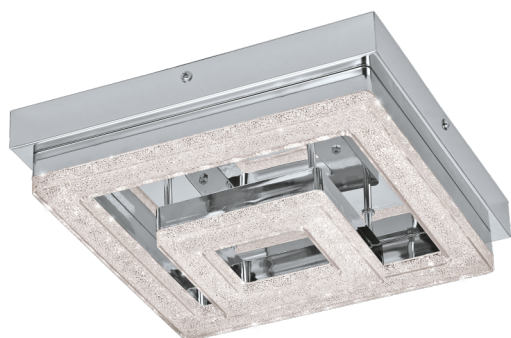

95659

FRADELO

Általános információk

Anyag	95659
Típus	mennyezeti lámpa
Termékszegmens	Beltéri lámpa
Téma	egyéb/nem meghatározható

Méretek

Termék magassága (mm)	85
Termék szélessége (mm)	260
Termék hossza (mm)	260
Nettó súly	1,13 Kilogramm

Material & Colour

Burkolat anyaga	acél
Burkolat színe	króm
Búra/ernyő anyaga	műanyag, kristály
Búra/ernyő színe	króm, átlátszó

Functionality

Kapcsoló típusa	kapcsoló nélkül
Funkció	LED nem cserélhető
Elem	Nem