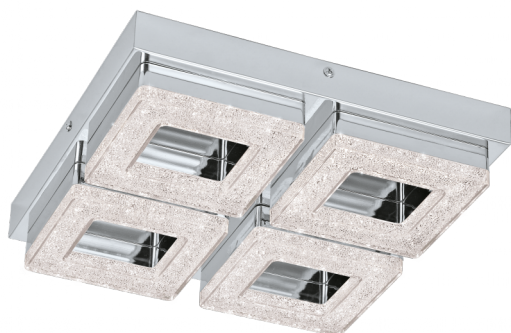

95657

FRADELO

Általános információk

Anyag	95657
Típus	fali-mennyezeti lámpa
Termékszegmens	Beltéri lámpa
Téma	egyéb/nem meghatározható

Méretek

Termék magassága (mm)	60
Termék szélessége (mm)	280
Termék hossza (mm)	280
Nettó súly	2,03 Kilogramm

Material & Colour

Burkolat anyaga	acél
Burkolat színe	króm
Búra/ernyő anyaga	műanyag, kristály
Búra/ernyő színe	króm, átlátszó

Functionality

Kapcsoló típusa	kapcsoló nélkül
Funkció	LED nem cserélhető
Elem	Nem

95657

FRADELO

Technikai adatok

IP védetség	IP20
Érintésvédelmi osztály	2
Hálózati feszültség	220-240V,50/60Hz
Dimmelhető	No
max. teljesítmény Wattban (1)	4X4W

Illuminant 1

Foglalat típusa (1),	LED
Fényforrás típusa	LED
Fényforrás tartozék-e (1)	Tartozék
Névleges élettartam (óra)	25000
Kapcsolási ciklus	15000
Dimmelhető	No
Funkció	LED nem cserélhető
Lámpa mért teljesítménye (0,1 W-os pontossággal)	4
Fényszíntolerancia (LED, SDCM)	<6