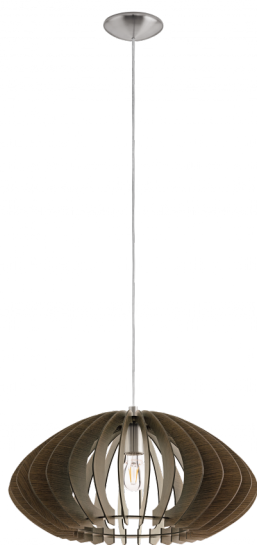

95261

COSSANO 2

Általános információk

Anyag	95261
Típus	függeszték
Termékszegmens	Beltéri lámpa
Téma	Lamellás lámpa

Méretek

Termék magassága (mm)	1500
Termék átmérője (mm)	500
Nettó súly	1,48 Kilogramm

Material & Colour

Burkolat anyaga	acél
Burkolat színe	matt nikkél
Búra/ernyő anyaga	fa
Búra/ernyő színe	sötétbarna

Functionality

Kapcsoló típusa	kapcsoló nélkül
Elem	Nem

95261

COSSANO 2

Technikai adatok

IP védetség	IP20
Érintésvédelmi osztály	2
Hálózati feszültség	220-240V,50/60Hz
Üzemi feszültség	220-240V,50/60Hz
max. teljesítmény Wattban (1)	1X60W