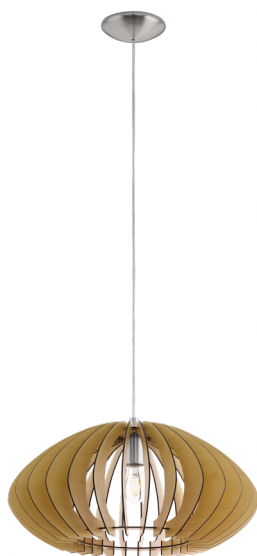

## COSSANO 2

### Általános információk

Anyag	95257
Típus	függeszték
Termékszegmens	Beltéri lámpa
Téma	Lamellás lámpa

### Méretek

Termék magassága (mm)	1500
Termék átmérője (mm)	500
Nettó súly	1,45 Kilogramm

### Material & Colour

Burkolat anyaga	acél
Burkolat színe	matt nikkél
Búra/ernyő anyaga	fa
Búra/ernyő színe	juhar