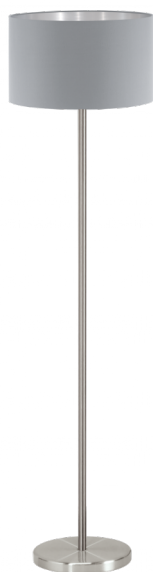

95173 MASERLO

Általános információk

Anyag	95173
Típus	állólámpa
Termékszegmens	Beltéri lámpa
Téma	textil-koncepció

Méretetek

Termék magassága (mm)	1510
Termék átmérője (mm)	380
Nettó súly	4,2 Kilogramm
Talpátmérő (mm)	250

Material & Colour

Burkolat anyaga	acél
Burkolat színe	matt nikkel
Kábel színe	átlátszó
Búra/ernyő anyaga	textil
Búra/ernyő színe	szürke, ezüst

Functionality

Kapcsoló típusa	talpkapcsoló
Elem	Nem

95173

MASERLO