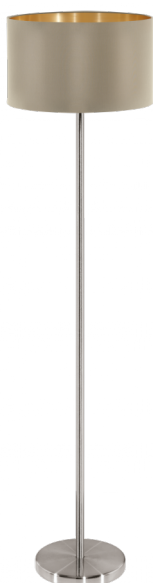

## Általános információk

Anyag	95171
Típus	állólámpa
Termékszegmens	Beltéri lámpa
Téma	textil-koncepció

## Méretek

Termék magassága (mm)	1510
Termék átmérője (mm)	380
Nettó súly	4,2 Kilogramm
Talpátmérő (mm)	250

## Material & Colour

Burkolat anyaga	acél
Burkolat színe	matt nikkell
Kábel színe	átlátszó
Búra/ernyő anyaga	textil
Búra/ernyő színe	tópszín, arany

## Functionality

Kapcsoló típusa	talpkapcsoló
Elem	Nem